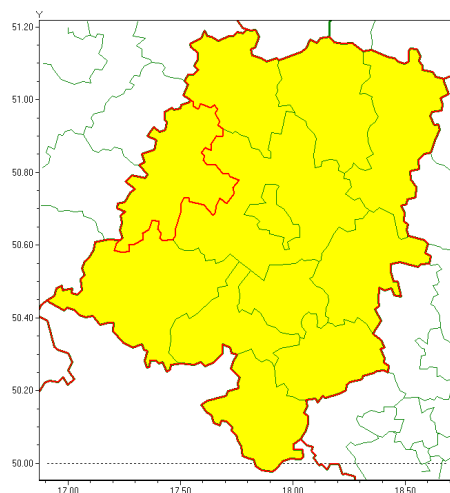

www: www.imgw.pl

Zasięg ostrzeżenia w województwie

Burze z gradem

Ostrzeżenie meteorologiczne Nr 38

Nazwa biura	IMGW-PIB Biuro Prognoz Meteorologicznych we Wrocławiu
Zjawisko/stopień zagrożenia	Burze z gradem/ 1
Obszar	województwo opolskie powiat brzeski
Ważność	od godz. 11:00 dnia 26.06.2020 do godz. 01:00 dnia 27.06.2020
Przebieg	Prognozuje się wystąpienie burz z opadami deszczu miejscami od 15 mm do 30 mm, lokalnie do 40 mm oraz porywami wiatru do 90 km/h. Miejscami grad.
Prawdopodobieństwo wystąpienia zjawiska(%)	80%
Uwagi	Z uwagi na dynamiczną sytuację meteorologiczną ostrzeżenie może ulec aktualizacji.
Dyrektor synoptyk IMGW-PIB	Marek Kurowski
Godzina i data wydania	godz. 07:42 dnia 26.06.2020
SMS	IMGW-PIB OSTRZEŻENIE: BURZE Z GRADEM/1 opolskie/brzeski od 11:00/26.06 do 01:00/27.06.2020 deszcz 40 mm, porywy 90 km/h, grad.