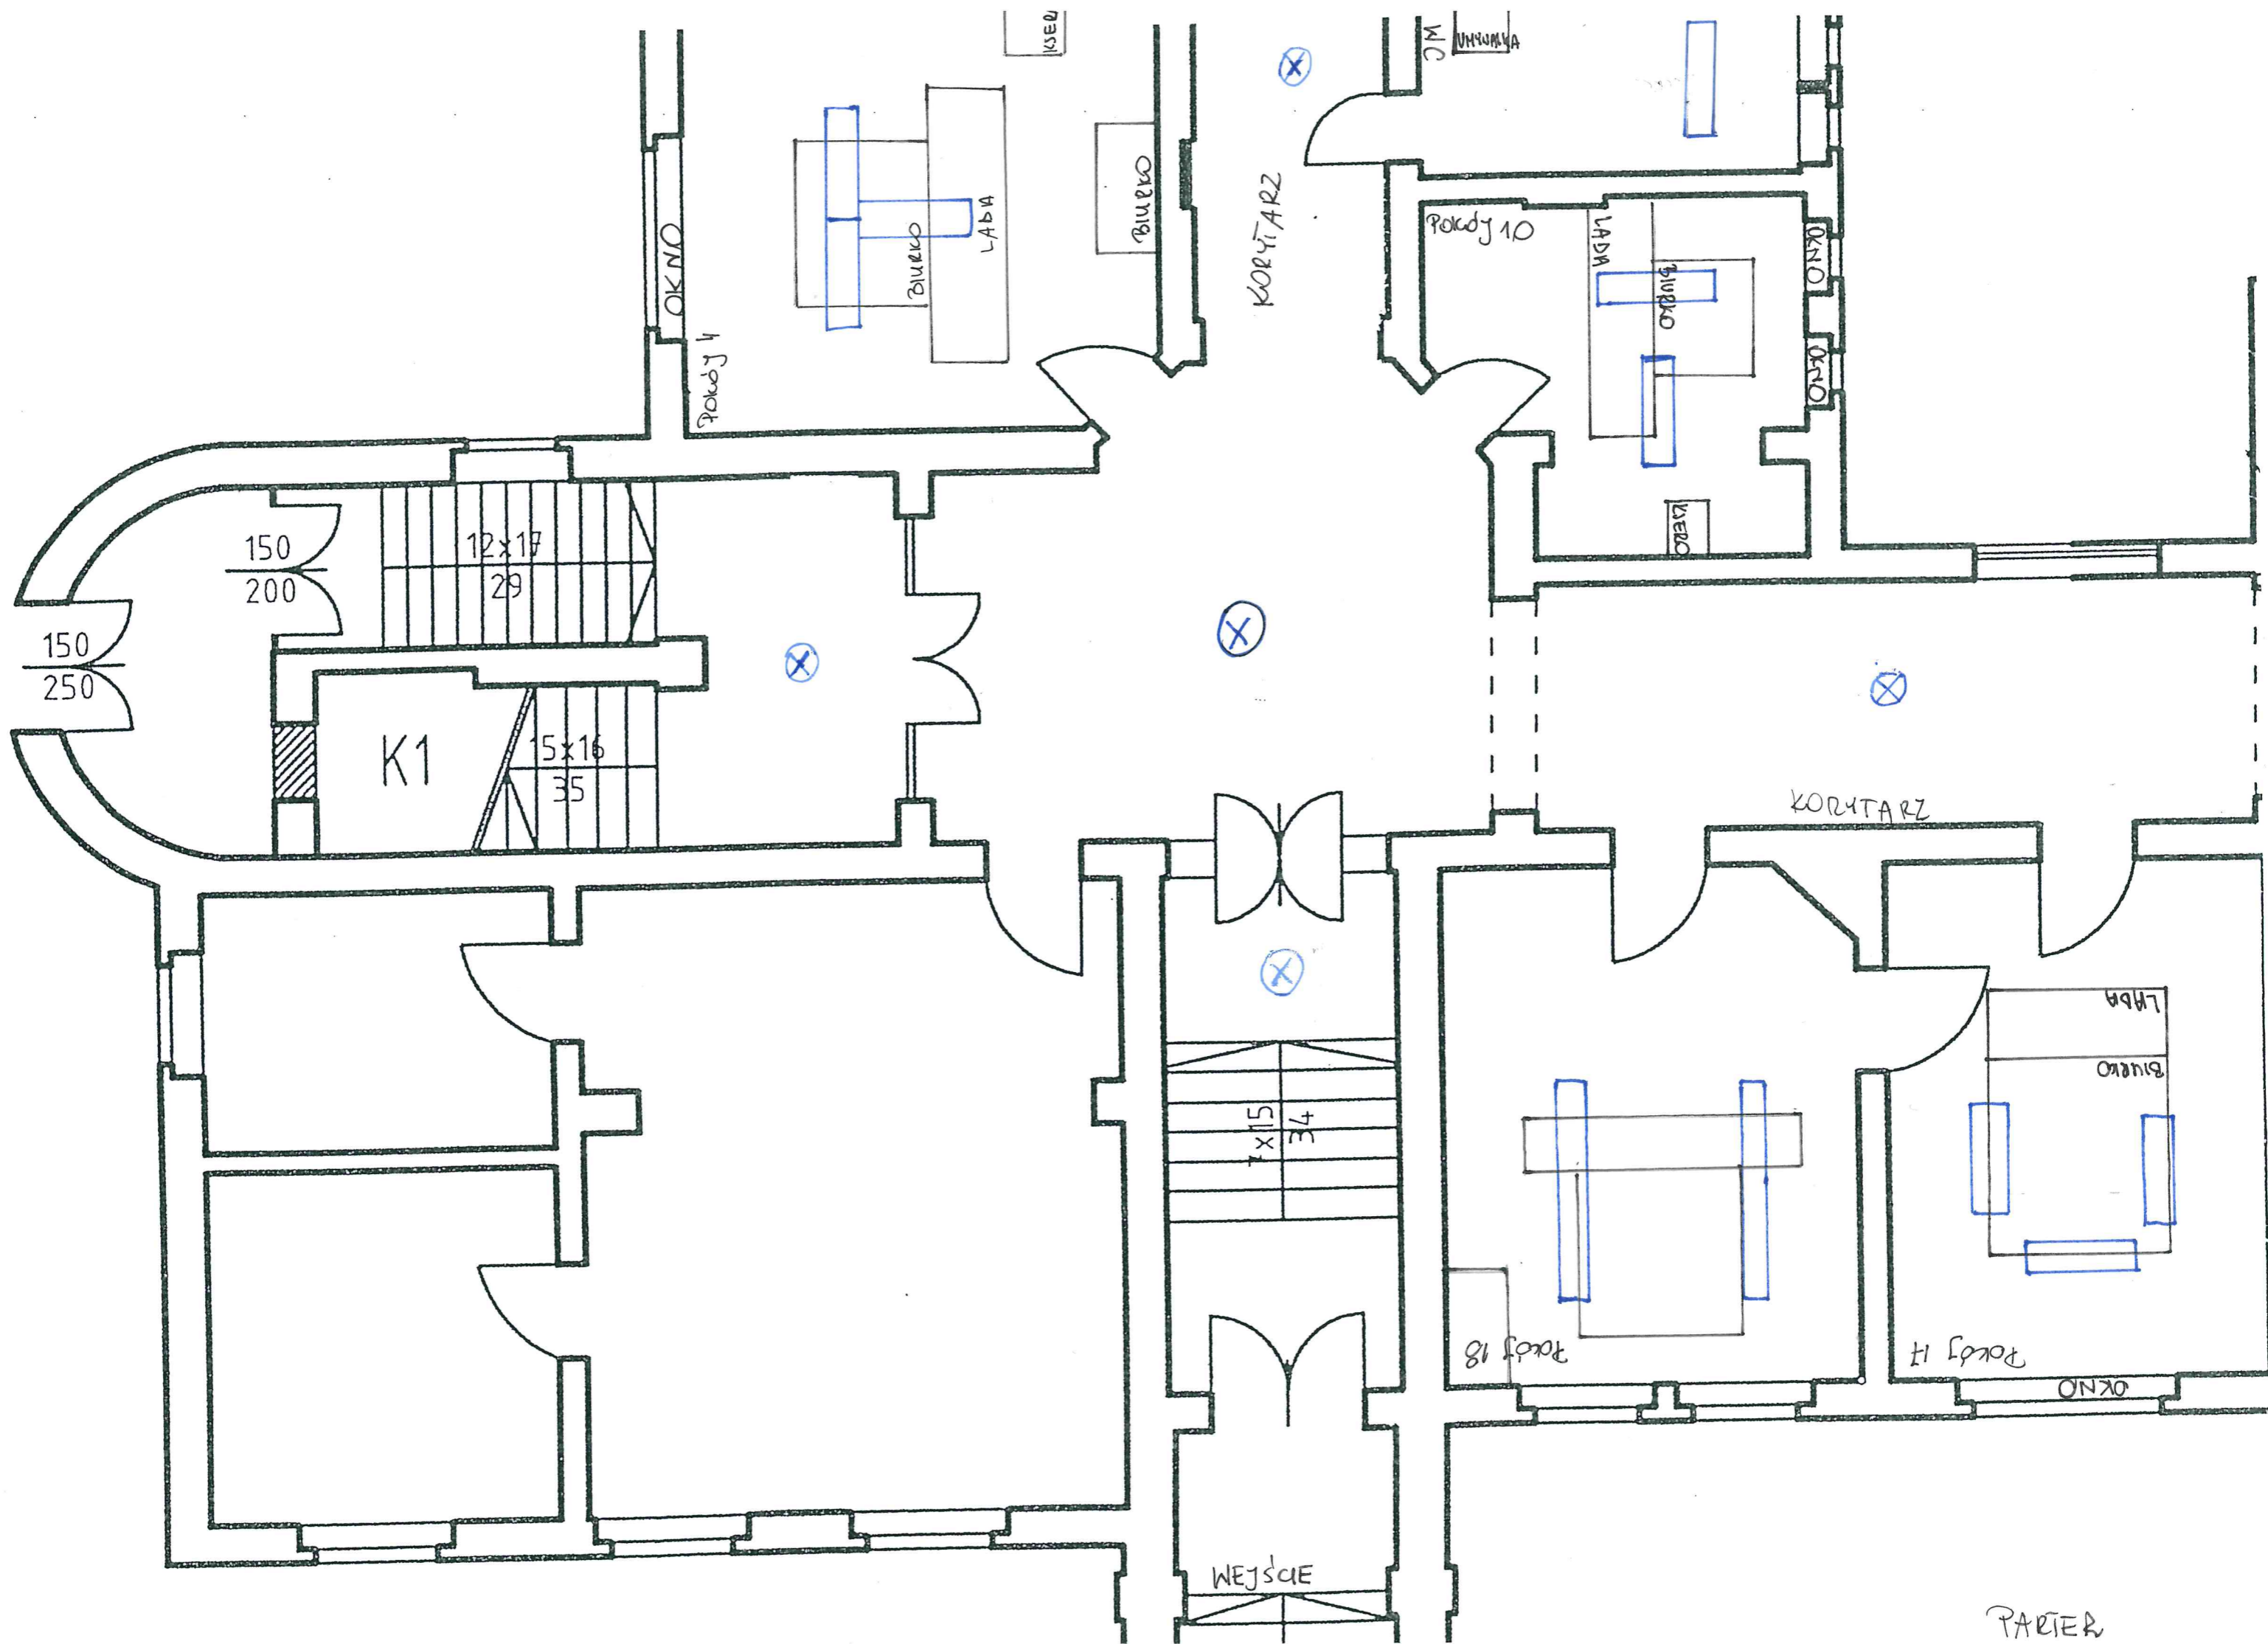

PAŃTER

PARTER

150
200

150
250

K1

12x17
29

15x16
35

WEJŚCIE

15x16
34

KORYTARZ

X

X

X

KORYTARZ

Pokój 10

LABA

BURELO

LABA

Pokój 18

Pokój 17

OKNO

LABA

BURELO

WC
KUCHNIA

UMYWALNA

OKNO

OKNO

Pokój 19

II PIETRO

II PIETRO