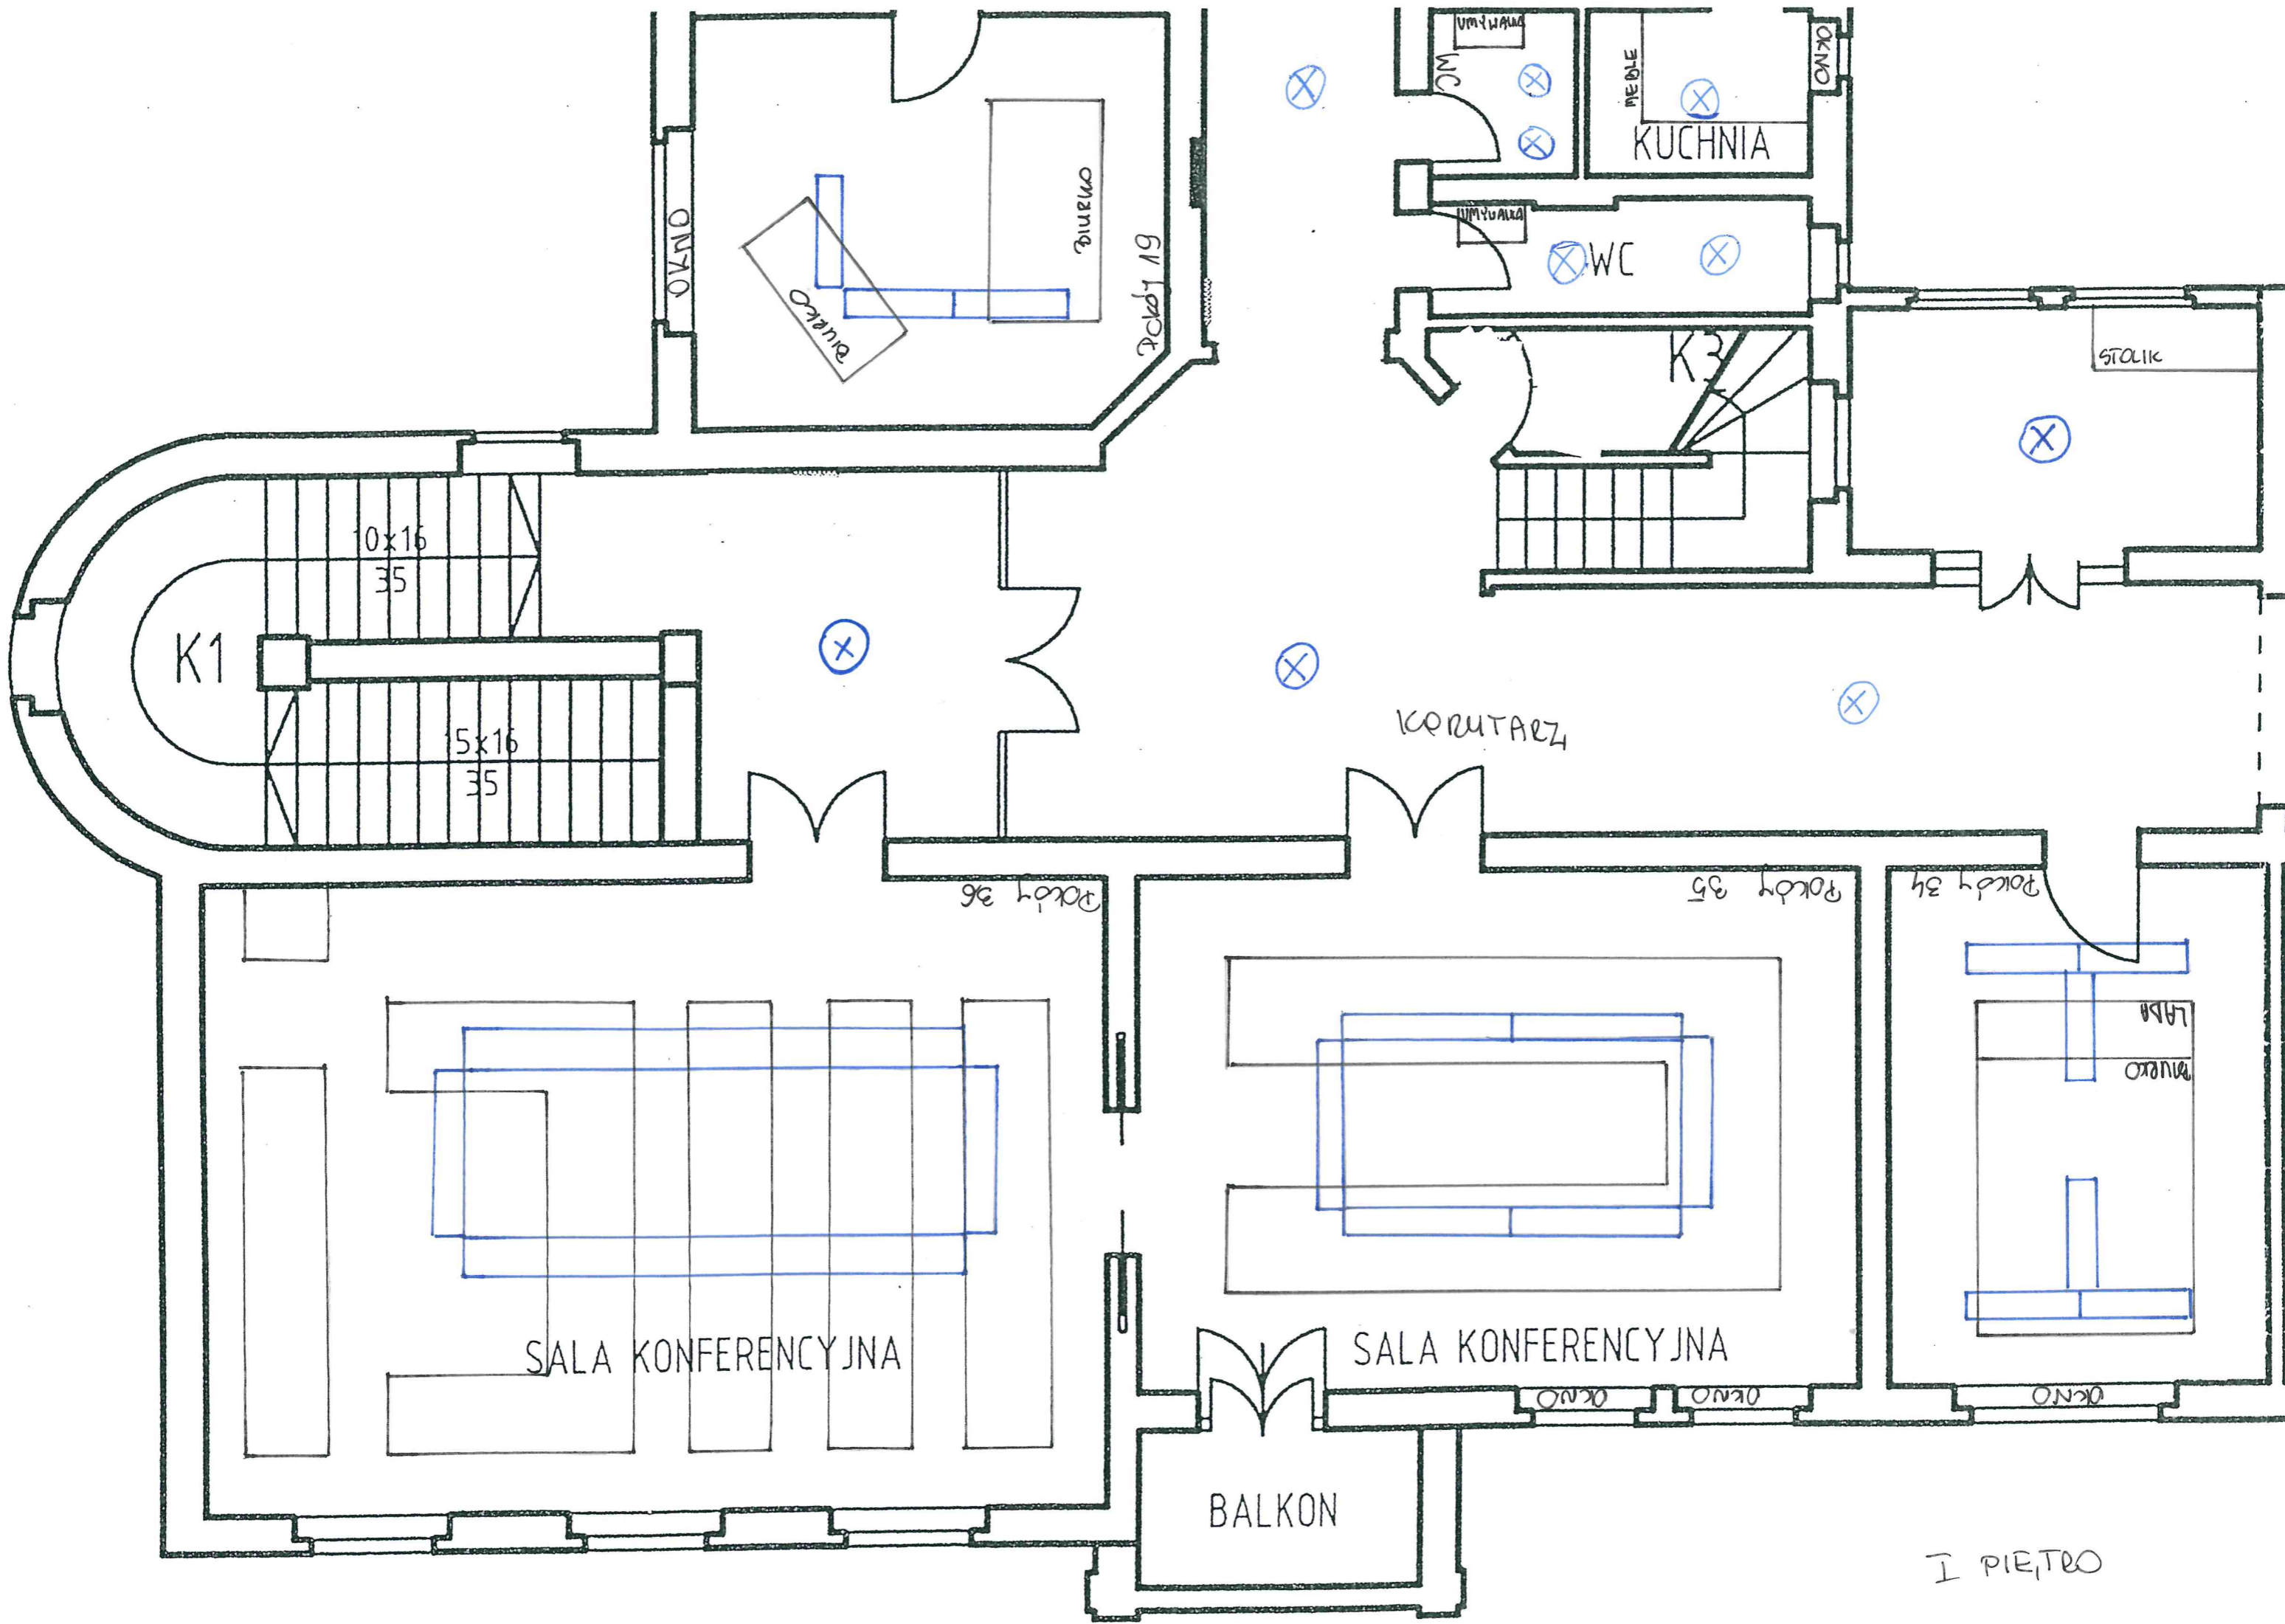

PAŃTER

PARTER

150
200

150
250

K1

12x17
29

15x16
35

WEJŚCIE

BURELO

LABA

Pokój 18

Pokój 17

OKNO

LABA

BURELO

WC
KUCHNIA

OKNO

Pokój 4

BURELO

LABA

BURELO

PARTER

I PIĘTRO

K1

10x16
35

5x16
35

SALA KONFERENCYJNA

SALA KONFERENCYJNA

BALKON

KORIDOR

KUCHNIA

WC