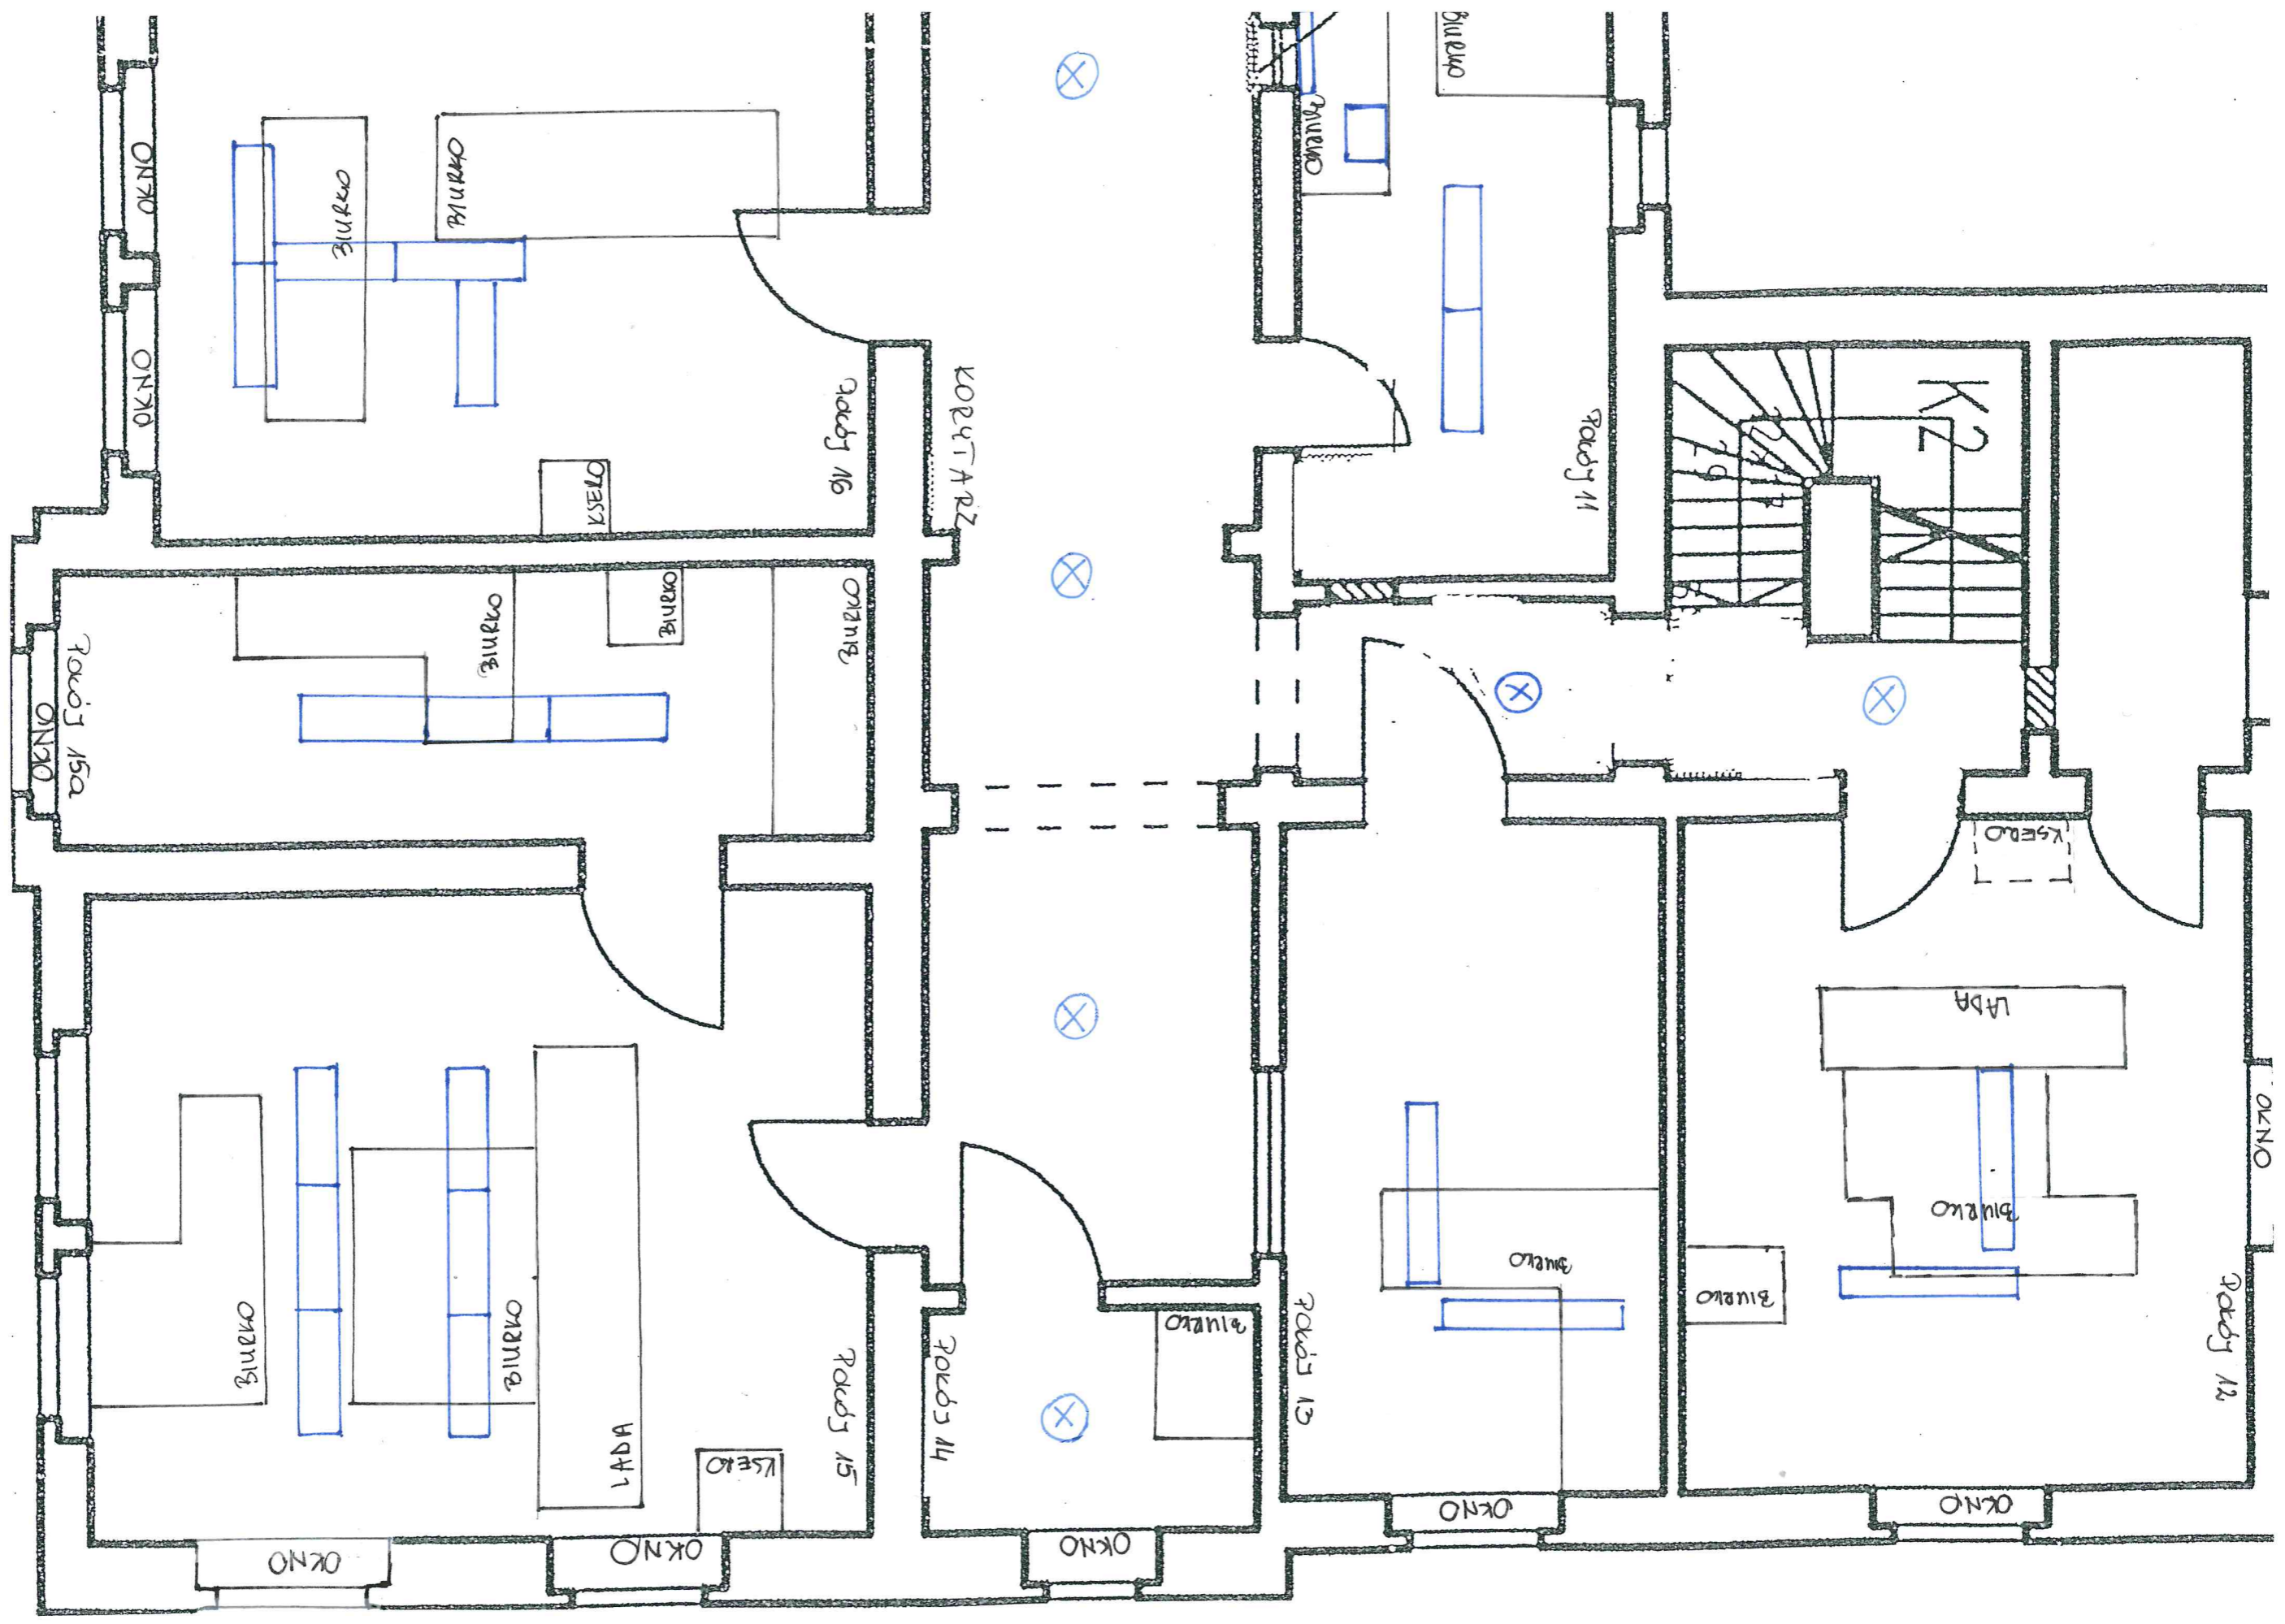

PAŃTER

PARTER

150
200

150
250

K1

12x17
29

15x16
35

WEJŚCIE

15x16
34

KORYTARZ

X

X

X

KORYTARZ

Pokój 10

LABA

BURELO

LABA

Pokój 18

Pokój 17

OKNO

LABA

BURELO

WC
KUCHNIA

UMYWALNA

OKNO

OKNO

Pokój 19

II PIETRO

II PIETRO